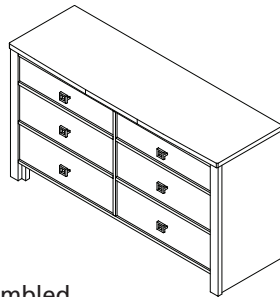

DIMENSIONS	L / W	P / D	H
03AR - Hors tout / Overall	32"	18"	61"
03PD - Hors tout / Overall	32"	22"	61"

613

**Lit plateforme
sur pattes**
**Platform bed
on legs**
13" h.

Prêt à assembler / Ready to assemble

DIMENSIONS
39, 54, 60, 80, 39XL, 48, 48XL, 54XL

03BU

Bureau double
(6 tiroirs)
Double dresser
(6 drawers)

Déjà assemblé / Already assembled

DIMENSIONS	L / W	P / D	H
Hors tout / Overall	54"	18"	30"

03CH

Table de nuit (1 tiroir)
Night table
(1 drawer)