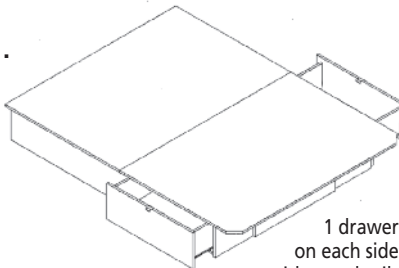

1 drawer on each side with metal rails and support in center below

Sections tiroirs : **Déjà assemblée**
Drawers sections : **Already assembled**

DRAWER DIMENSIONS TIROIR	L / W	P / D	H
855 - 54 / 60 / 80 (intérieur/inside)	26 3/4"	21 1/2"	9 1/2"
855 - 39 / 48 (intérieur/inside)	26 3/4"	15"	9 1/2"

859 13" h.

2 tiroirs de chaque côté avec glissières de métal et support au centre en dessous