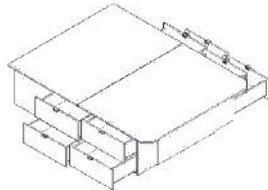

**Lits plate-formes avec tiroirs**  
**Platform beds with drawers**

743  
21" h.  
4 tiroirs  
4 drawers

749  
21" h.  
8 tiroirs  
8 drawers

854  
13" h.  
2 tiroirs  
2 drawers

859  
13" h.  
4 tiroirs  
4 drawers

855  
13" h.  
2 tiroirs  
2 drawers

853  
13" h.  
2 tiroirs  
2 drawers

**743**  
**NOUVEAU**  
**NEW**

**749**

**854**

**859**

**855**

**853**

**DIMENSIONS**

STANDARD	39"	Simple / Twin
	54"	Double / Full
	60"	Grand lit / Queen
SPECIAL	80"	Très grand lit / King
	39" x 80"	39 XL
	48"	3/4
	48" x 80"	48 XL
	54" x 80"	54 XL

**Couleurs disponibles (à titre indicatif seulement) / Available Colors (as reference only)**

	DIMENSIONS	MODÈLE/MODEL	L / W	P / D	H	
					749	853-854-855-859
<b>Standard</b>	Simple / Twin	743-749 / 853-854-855-859 - 39	38 1/2"	75"	21"	13"
	Double / Full	743-749 / 853-854-855-859 - 54	53 1/2"	75"	21"	13"
	Grand lit / Queen	743-749 / 853-854-855-859 - 60	59 1/2"	78 3/4"	21"	13"
<b>Special</b>	Très grand lit / King	743-749 / 853-854-855-859 - 80	76"	78 3/4"	21"	13"
	39 XL	743-749 / 853-854-855-859 - 39 x 80	38 1/2"	78 3/4"	21"	13"
	3/4	743-749 / 853-854-855-859 - 48 x 75	47 1/2"	75"	21"	13"
	48 XL	743-749 / 853-854-855-859 - 48 x 80	47 1/2"	78 3/4"	21"	13"
	54 XL	743-749 / 853-854-855-859 - 54 x 80	53 1/2"	78 3/4"	21"	13"