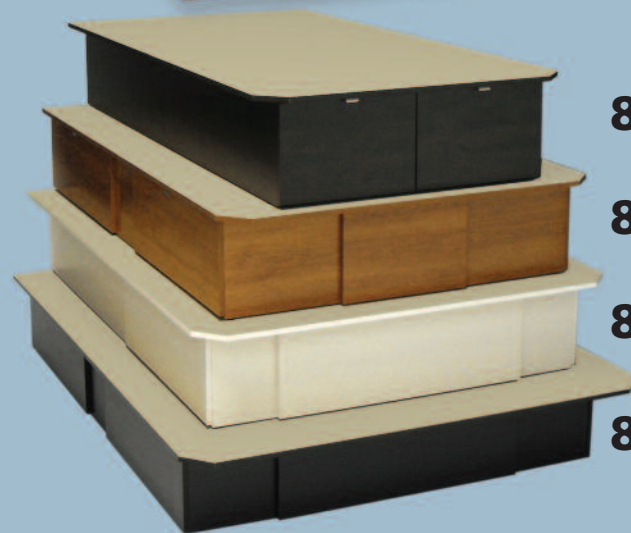

855  
13" h.  
2 tiroirs  
2 drawers

853  
13" h.  
2 tiroirs  
2 drawers

**743**  
**NOUVEAU**  
**NEW**

**749**

**854**

**859**

**855**

**853**

**DIMENSIONS**

STANDARD	39"	Simple / Twin
	54"	Double / Full
	60"	Grand lit / Queen
SPECIAL	80"	Très grand lit / King
	39" x 80"	39 XL
	48"	3/4
	48" x 80"	48 XL
	54" x 80"	54 XL

**Couleurs disponibles (à titre indicatif seulement) / Available Colors (as reference only)**