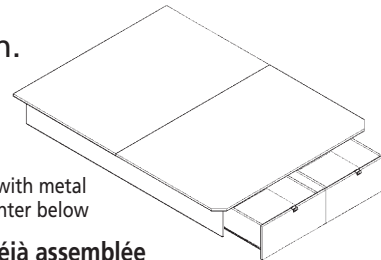

**749**  
21" h.

8 tiroirs avec glissières de métal et support au centre en dessous  
8 drawers with metal rails and support in center below

**853** 13" h.

2 tiroirs sur un côté avec glissières de métal et support au centre en dessous

Section rangement peut être installée **à gauche ou à droite**  
Storage section can be installed **on left or right side**

2 drawers on one side with metal rails and support in center below

Sections tiroirs : **Déjà assemblée**  
Drawers sections : **Already assembled**

DRAWER DIMENSIONS TIROIR	L / W	P / D	H
853 - 54 / 60 / 80 (intérieur/inside)	26 3/4"	21 1/2"	9 1/2"
853 - 39 / 48 (intérieur/inside)	26 3/4"	15"	9 1/2"

**854** 13" h.

2 tiroirs au bout avec glissières de métal et support au centre en dessous  
2 drawers on the end with metal rails and support in center below

Sections tiroirs : **Déjà assemblée**  
Drawers sections : **Already assembled**

DRAWER DIMENSIONS TIROIR	L / W	P / D	H
854 - 54 (intérieur/inside)	17 3/4"	25 1/2"	9 1/2"
854 - 60 (intérieur/inside)	20 3/4"	25 1/2"	9 1/2"
854 - 80 (intérieur/inside)	29 3/4"	21"	9 1/2"
854 - 39 (intérieur/inside)	12 3/4"	25 1/2"	9 1/2"
854 - 48 (intérieur/inside)	17 3/4"	25 1/2"	9 1/2"