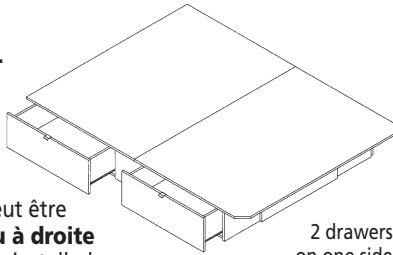

**DIMENSIONS**

STANDARD	39"	Simple / Twin
	54"	Double / Full
	60"	Grand lit / Queen
SPECIAL	80"	Très grand lit / King
	39" x 80"	39 XL
	48"	3/4
	48" x 80"	48 XL
	54" x 80"	54 XL

**Couleurs disponibles (à titre indicatif seulement) / Available Colors (as reference only)**

**743**  
21" h.

Sections tiroirs: **Déjà assemblée**  
Drawers sections: **Already assembled**

DRAWER DIMENSIONS TIROIR	L / W	P / D	H
743-749 - 54 / 60 / 80 (intérieur/inside)	20 3/4"	21 1/2"	8"
743-749 - 39 / 48 (intérieur/inside)	20 3/4"	15"	8"

**749**  
21" h.

8 tiroirs avec glissières de métal et support au centre en dessous  
8 drawers with metal rails and support in center below

**853** 13" h.

2 tiroirs sur un côté avec glissières de métal et support au centre en dessous