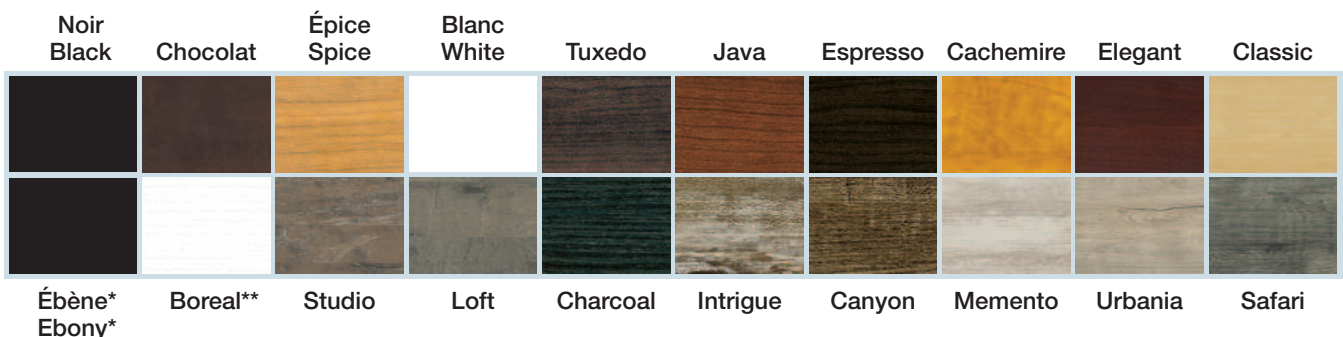

\* Noir avec grain de bois / \* Black with wood grain

\*\* Blanc texturé / \*\* Textured White

4 tiroirs avec glissières de métal et support au centre en dessous  
4 drawers with metal rails and support in center below