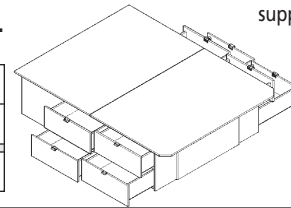

4 tiroirs avec glissières de métal et support au centre en dessous
4 drawers with metal rails and support in center below

743
21" h.

Sections tiroirs: **Déjà assemblée**
Drawers sections: **Already assembled**

DRAWER DIMENSIONS TIROIR	L / W	P / D	H
743-749 - 54 / 60 / 80 (intérieur/inside)	20 3/4"	21 1/2"	8"
743-749 - 39 / 48 (intérieur/inside)	20 3/4"	15"	8"

749
21" h.

8 tiroirs avec glissières de métal et support au centre en dessous
8 drawers with metal rails and support in center below

853 13" h.

2 tiroirs sur un côté avec glissières de métal et support au centre en dessous

Section rangement peut être installée **à gauche ou à droite**
Storage section can be installed **on left or right side**

2 drawers on one side with metal rails and support in center below

Sections tiroirs : **Déjà assemblée**
Drawers sections : **Already assembled**

DRAWER DIMENSIONS TIROIR	L / W	P / D	H
853 - 54 / 60 / 80 (intérieur/inside)	26 3/4"	21 1/2"	9 1/2"
853 - 39 / 48 (intérieur/inside)	26 3/4"	15"	9 1/2"

854 13" h.

2 tiroirs au bout avec glissières de métal et support au centre en dessous
2 drawers on the end with metal rails and support in center below

Sections tiroirs : **Déjà assemblée**
Drawers sections : **Already assembled**

DRAWER DIMENSIONS TIROIR	L / W	P / D	H
854 - 54 (intérieur/inside)	17 3/4"	25 1/2"	9 1/2"
854 - 60 (intérieur/inside)	20 3/4"	25 1/2"	9 1/2"
854 - 80 (intérieur/inside)	29 3/4"	21"	9 1/2"
854 - 39 (intérieur/inside)	12 3/4"	25 1/2"	9 1/2"
854 - 48 (intérieur/inside)	17 3/4"	25 1/2"	9 1/2"

855 13" h.

1 tiroir de chaque côté avec glissières de métal et support au centre en dessous

1 drawer on each side with metal rails and support in center below

Sections tiroirs : **Déjà assemblée**
Drawers sections : **Already assembled**