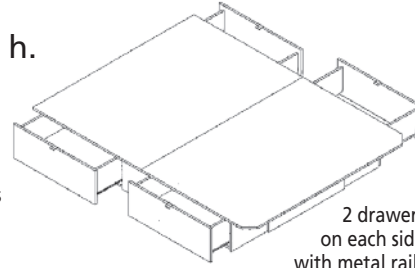

Sections tiroirs : **Déjà assemblée**  
Drawers sections : **Already assembled**

DRAWER DIMENSIONS TIROIR	L / W	P / D	H
854 - 54 (intérieur/inside)	17 3/4"	25 1/2"	9 1/2"
854 - 60 (intérieur/inside)	20 3/4"	25 1/2"	9 1/2"
854 - 80 (intérieur/inside)	29 3/4"	21"	9 1/2"
854 - 39 (intérieur/inside)	12 3/4"	25 1/2"	9 1/2"
854 - 48 (intérieur/inside)	17 3/4"	25 1/2"	9 1/2"

**855** 13" h.

1 tiroir de chaque côté avec glissières de métal et support au centre en dessous

1 drawer on each side with metal rails and support in center below

Sections tiroirs : **Déjà assemblée**  
Drawers sections : **Already assembled**

DRAWER DIMENSIONS TIROIR	L / W	P / D	H
855 - 54 / 60 / 80 (intérieur/inside)	26 3/4"	21 1/2"	9 1/2"
855 - 39 / 48 (intérieur/inside)	26 3/4"	15"	9 1/2"

**859** 13" h.

2 tiroirs de chaque côté avec glissières de métal et support au centre en dessous